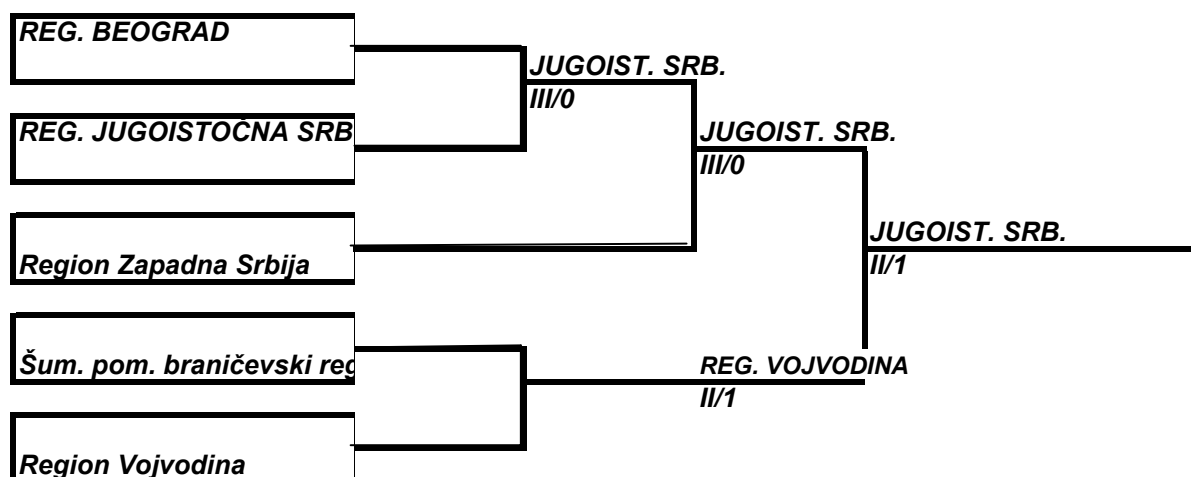

ДОМ УЧЕНИКА СРЕДЊИХ ШКОЛА СУБОТИЦА

STONI TENIS DEVOJKE EKIPNO

**TABLICA TURNIRA**

Датум: 24.04.2010

Место: SUBOTICA

КОНАЧНА ТАБЕЛА:

1. JUGOISTOČNA SRBIJA (NIŠ)

2. REGION VOJVODINA (ZRENJANIN)

3. ZAPADNA SRBIJA (UŽICE)

4.

5.

ПОТПИС ОРГАНИЗАТОРА:

\_\_\_\_\_